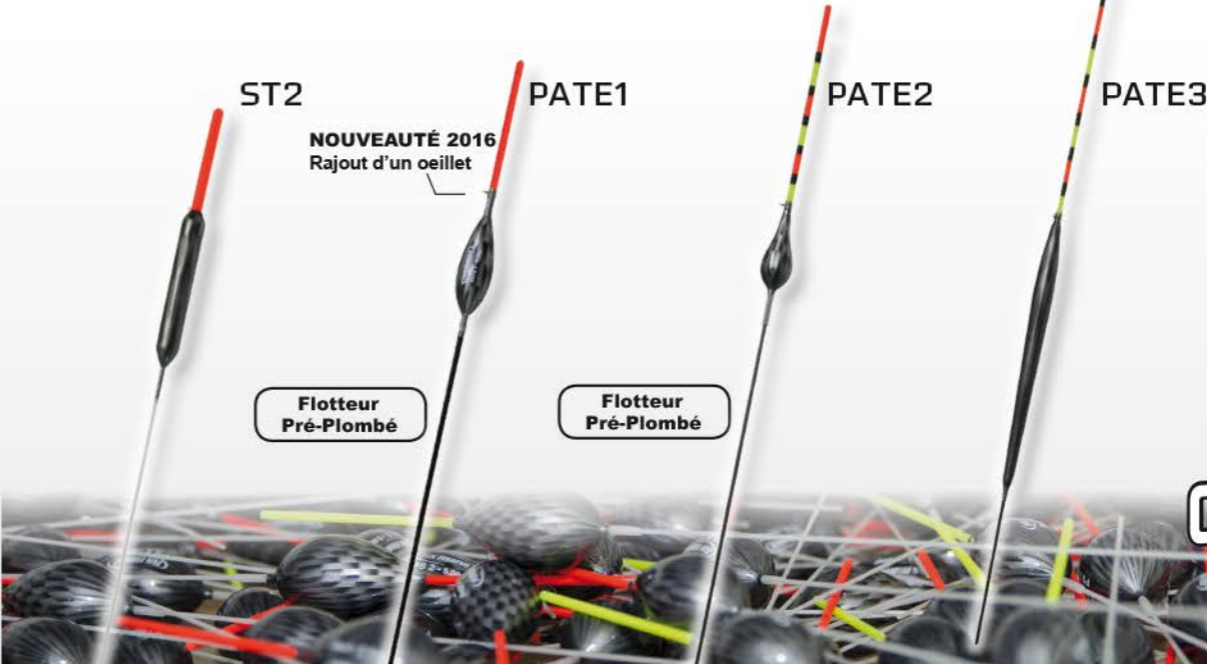

FUN FISHING
OFFICIAL TEAM

FUN FISHING®

2016
NEW

SOFT MOELLEUX

SINKING COULANT

NEW PELLETS D'ESCHAGE MOELLEUX

DISPONIBLES EN 4, 6, 9 & 12MM

TENUE À L'HAMEÇON RENFORCÉE - PARFAITEMENT COULANT

DÉCOUVREZ NOS NOUVEAUX ARÔMES ▶▶

MUSSEL CRAFTYFISH
(MOULE / ÉCREVISSE)

MANGO N'BUTYRIC
(MANGUE N'BUTYRIC)

NATURAL
(NATUREL)

PELLETS EXTRUDÉS NEW

DISPONIBLES EN 3, 5 & 7MM

TEAM FUN FISHING®

Sébastien ROUSSEAU

PLOMBS SHOTER NEW

INFO
Fente en biseau offrant une excellente tenue sur le fil, y compris sur les gros diamètres

UNE RECHARGE SHOTER PERMET DE REMPLIR UN COMPARTIMENT DE NOS BOITES MULTI-CASES

FLOTTEURS CARPODRÔME NEW